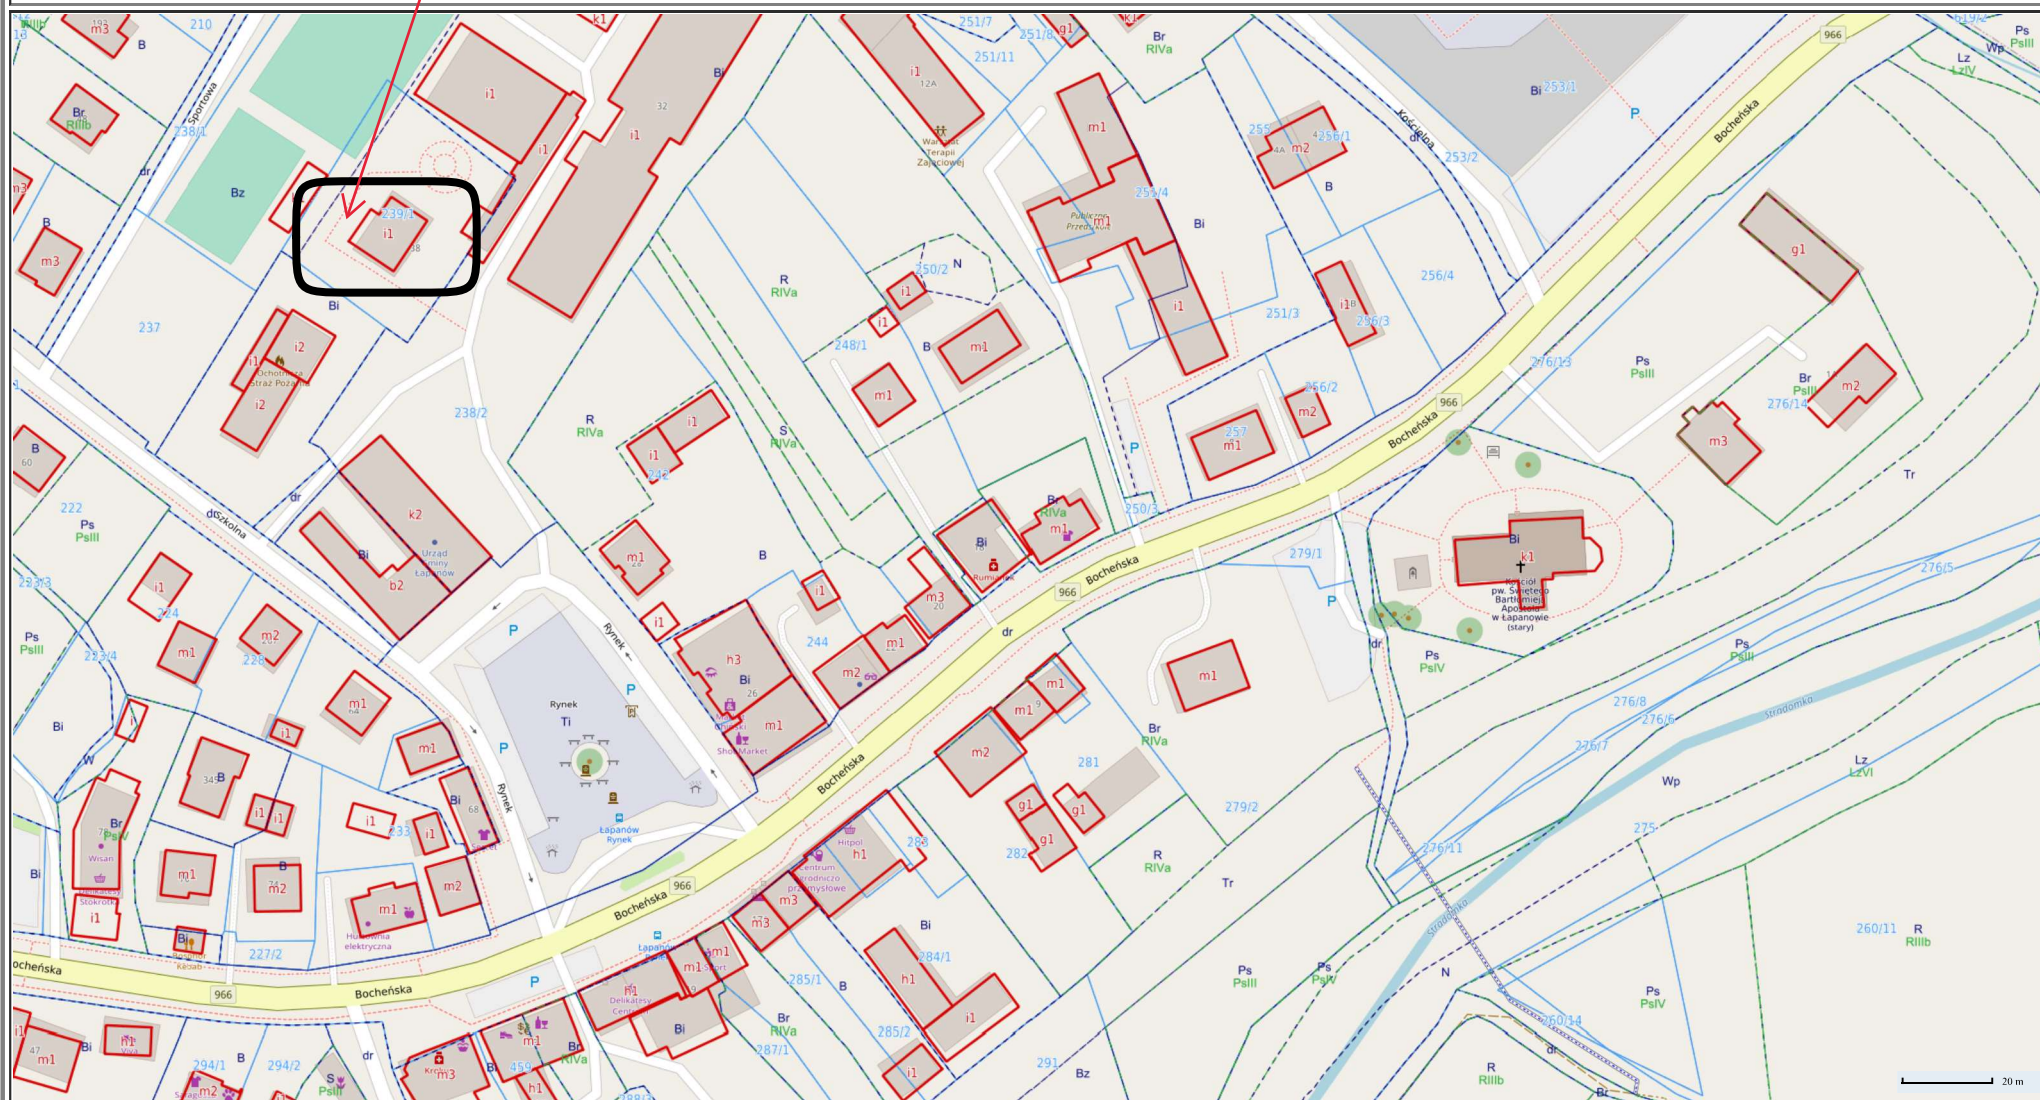

budynek do
wyzdierżawienia pod lokal
gastronomiczny

Wydruk mapy

ŁAPANÓW

Sporządzono dnia: 14.9.2023 r.
Wydruk ma charakter poglądowy i nie jest dokumentem